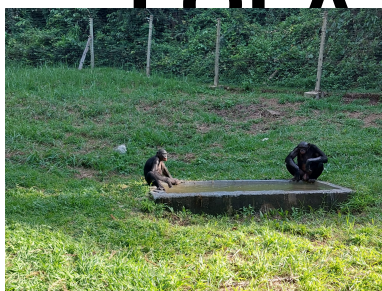

<https://www.osi-ngo.org/actualites/groupe-locaux-de-l-ong/osi-republique-democratique-du-congo/article/2-novembre-2021-expedition-de-reperage-et-de-visite-au-centre-lola-ya-bonobo-a-kinshasa>

02 NOVEMBRE 2021 : EXPEDITION DE REPERAGE ET DE VISITE AU CENTRE LOLA YA BONOBO. A