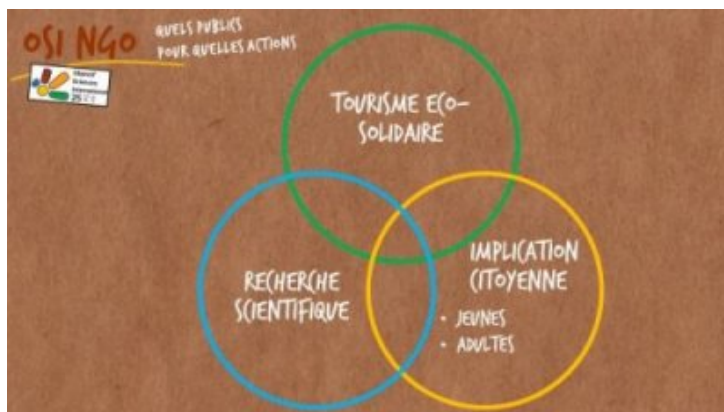

Ce qu'est OSI, ce que fait OSI

- •
- •
- •